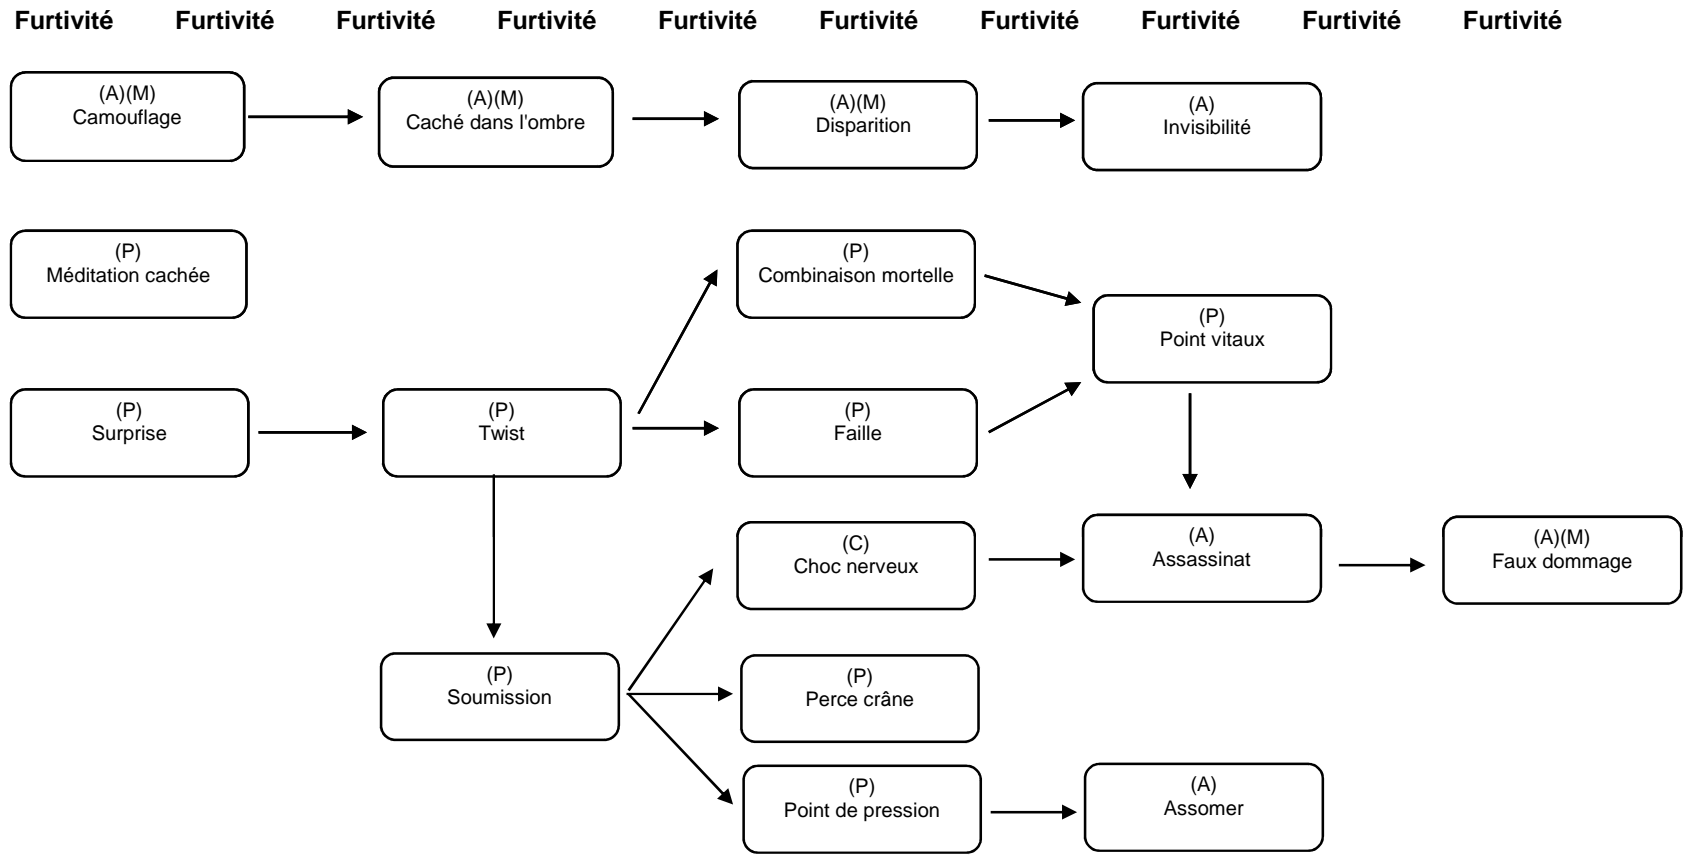

(C)=1xpar combat  
ou 1x par 15 min

(A)= 1 Arcus pour activer  
(P)=Permanent (toujour actif)

(M)=Maintenu par l'arcus investi  
Cet Arcus ne peut être récupéré tant que

le pouvoir est actif. Pour pouvoir le récupérer au travers la méditation  
Vous devez enlevé l'effet en retouchant la cible

Perception Perception Perception Perception Perception Perception Perception Perception Perception Perception

---

Evasion

Evasion

Evasion

Evasion

Evasion

Evasion

Evasion

Evasion

Evasion

Evasion