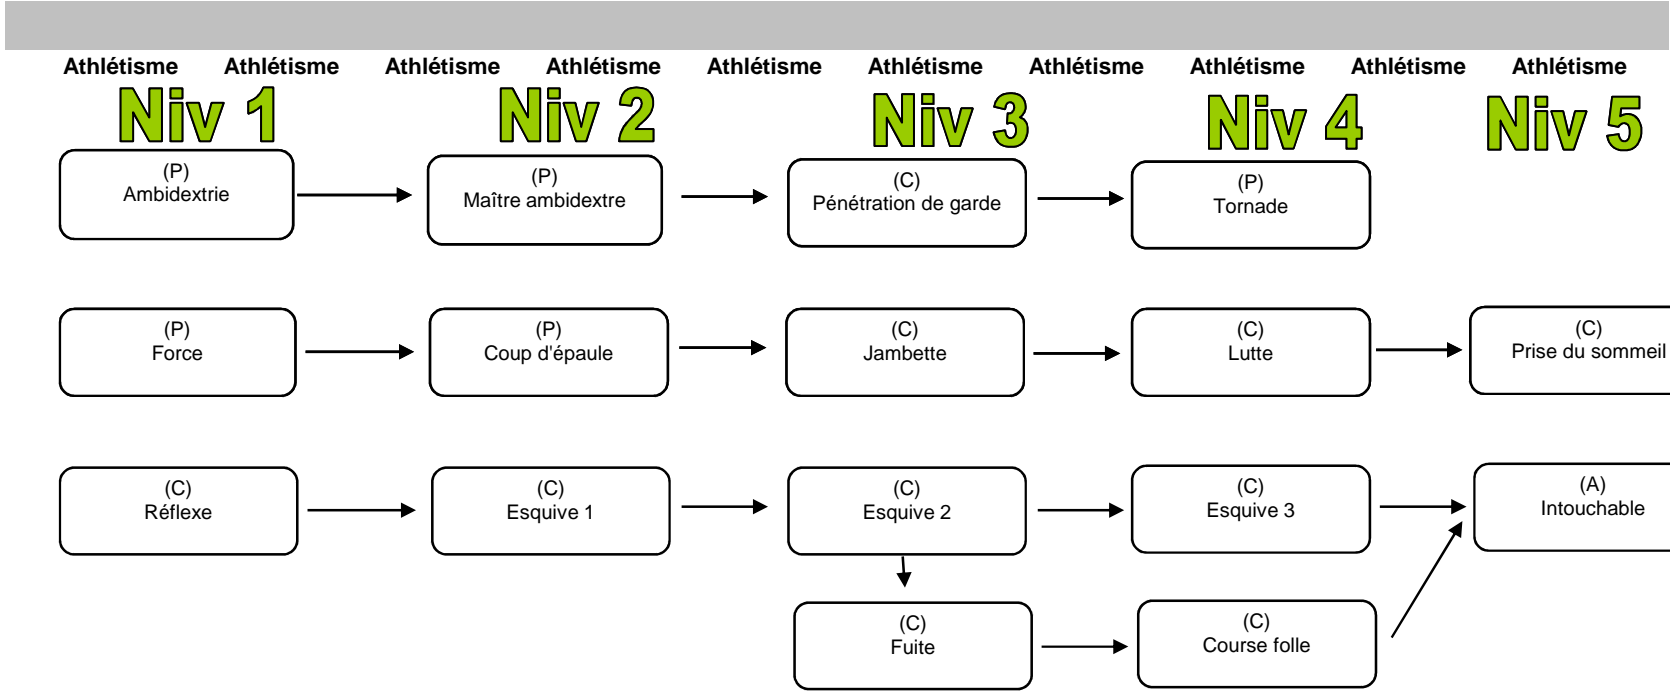

(C)=1xpar combat  
ou 1x par 15 min

(A)= 1 Arcus pour activer  
(P)=Permanent (toujour actif)

(M)=Maintenu par l'arcus investi  
Cet Arcus ne peut être récupéré tant que

le pouvoir est actif. Pour pouvoir le récupérer au travers la méditation  
Vous devez enlevé l'effet en retouchant la cible

Perception Perception Perception Perception Perception Perception Perception Perception Perception Perception

---

Evasion

Evasion

Evasion

Evasion

Evasion

Evasion