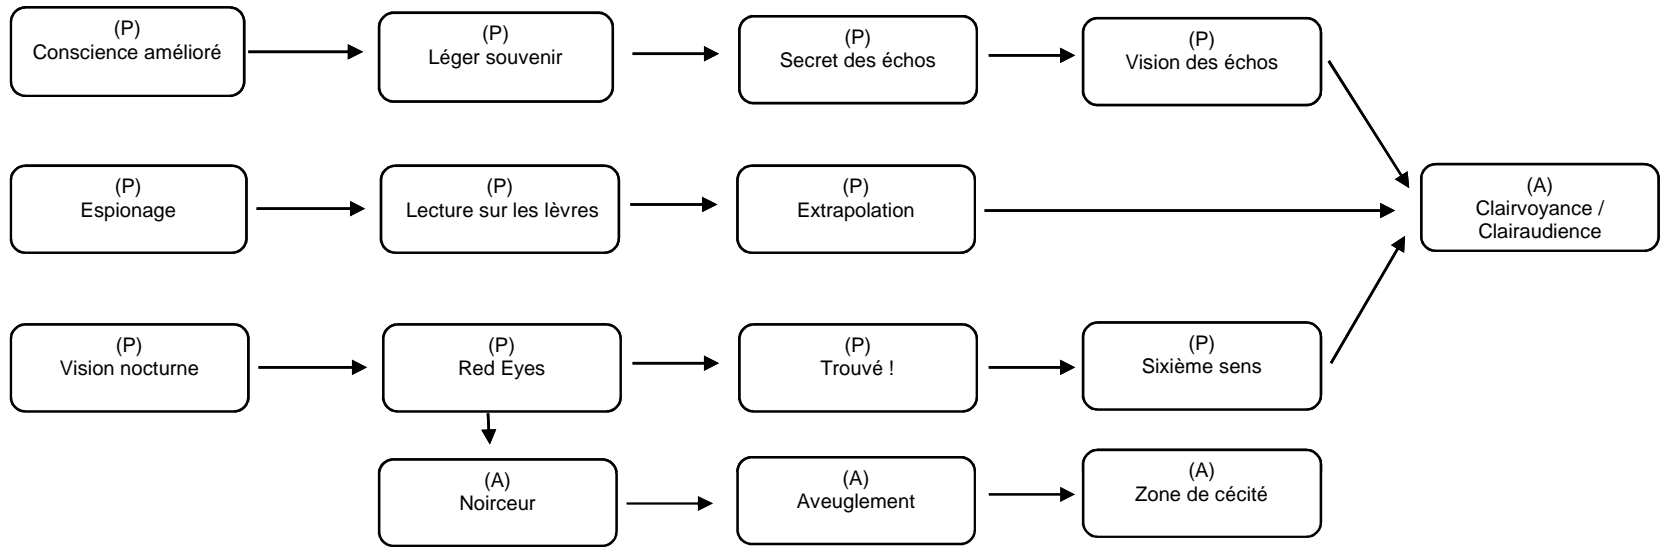

(C)=1xpar combat  
ou 1x par 15 min

(A)= 1 Arcus pour activer  
(P)=Permanent (toujour actif)

(M)=Maintenu par l'arcus investi  
Cet Arcus ne peut être récupéré tant que

le pouvoir est actif. Pour pouvoir le récupérer au travers la méditation  
Vous devez enlevé l'effet en retouchant la cible

Perception Perception Perception Perception Perception Perception Perception Perception Perception Perception

---

Evasion

Evasion

Evasion

Evasion

Evasion

Evasion