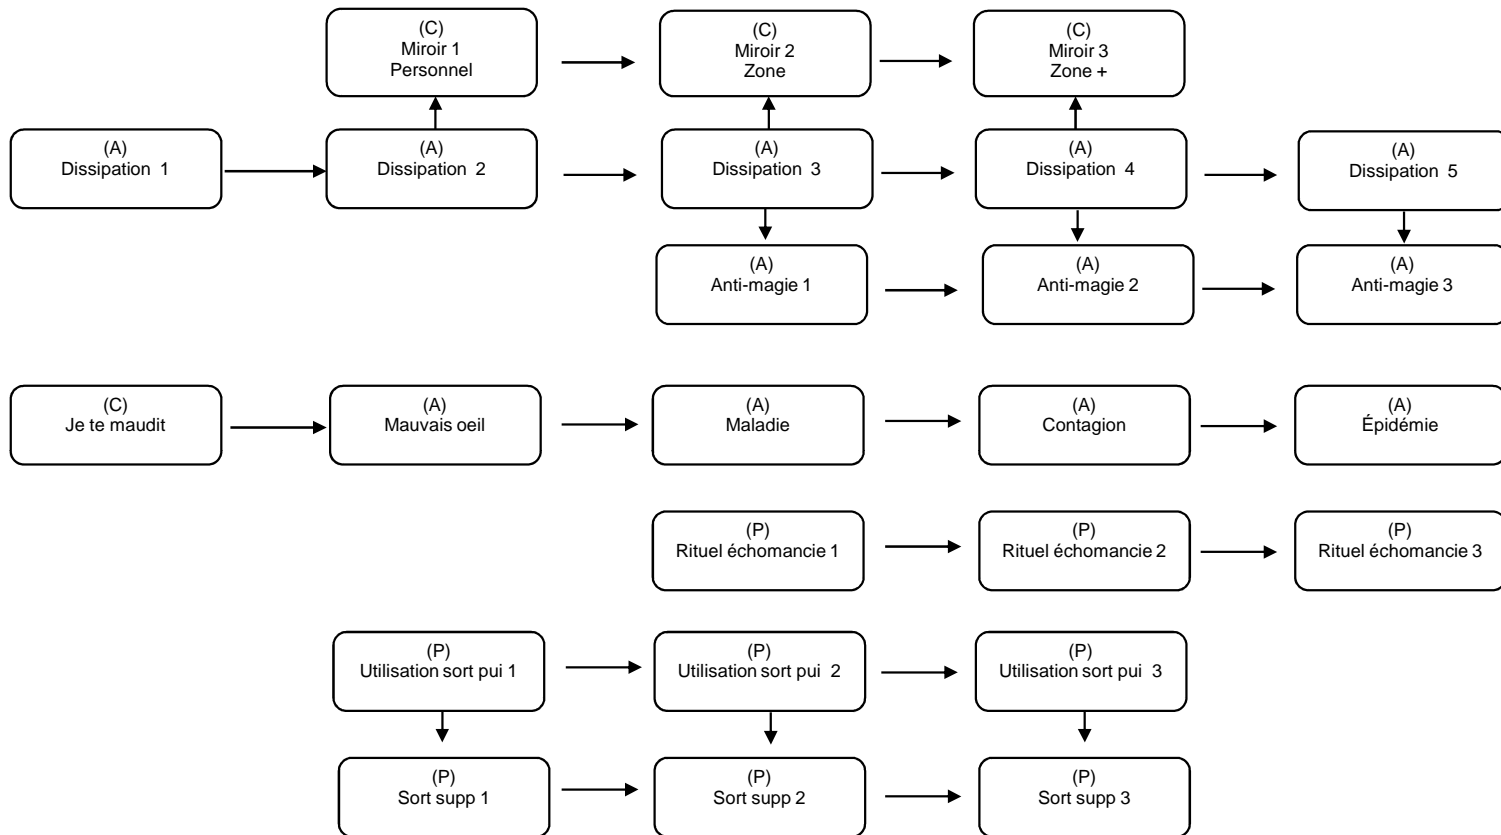

Occulte   Occulte   Occulte   Occulte   Occulte   Occulte   Occulte   Occulte   Occulte   Occulte