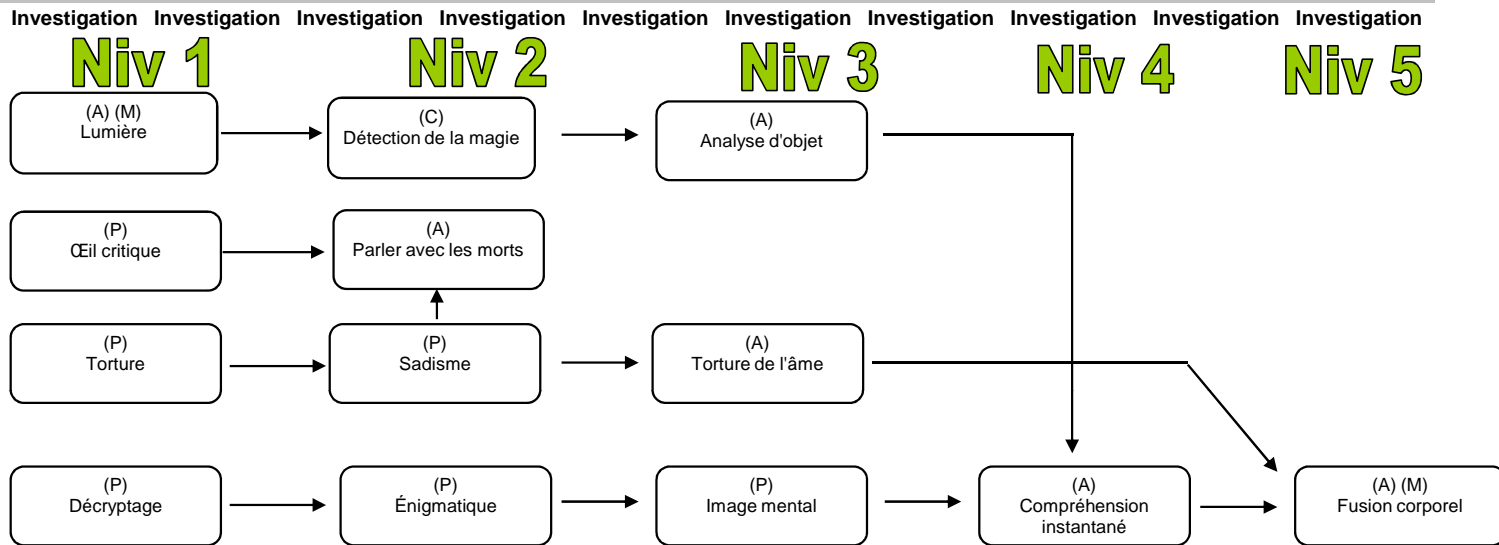

(C)=1xpar combat  
ou 1x par 15 min

(A)= 1 Arcus pour activer (P)=Permanent  
Toujours actif

(M)=Maintenu par l'arcus investi  
Cet Arcus ne peut être récupéré tant que

le pouvoir est actif. Pour pouvoir le récupérer au travers  
la méditation  
Vous devez enlevé l'effet en retouchant la cible