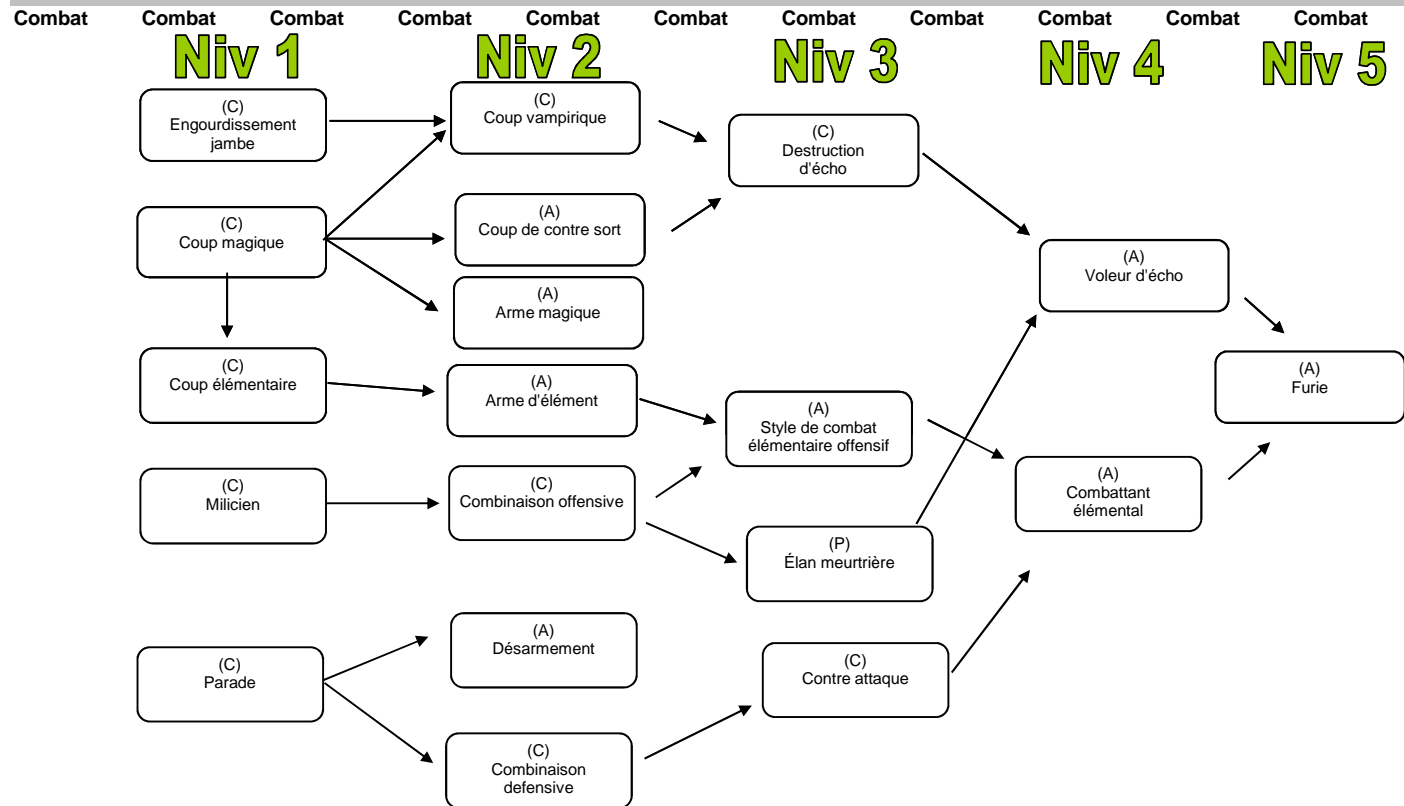

(C)=1xpar combat
ou 1x par 15 min

(A)= 1 Arcus pour activer

(P)=Permanent
Toujours actif

(M)=Maintenu par l'arcus investi
Cet Arcus ne peut être récupéré tant que
le pouvoir est actif. Pour pouvoir le récupérer au travers
la méditation
Vous devez enlevé l'effet en retouchant la cible

Distance Distance Distance Distance Distance Distance Distance Distance Distance Distance Distance

Protection Protection Protection Protection Protection Protection Protection Protection Protection Protection Protection