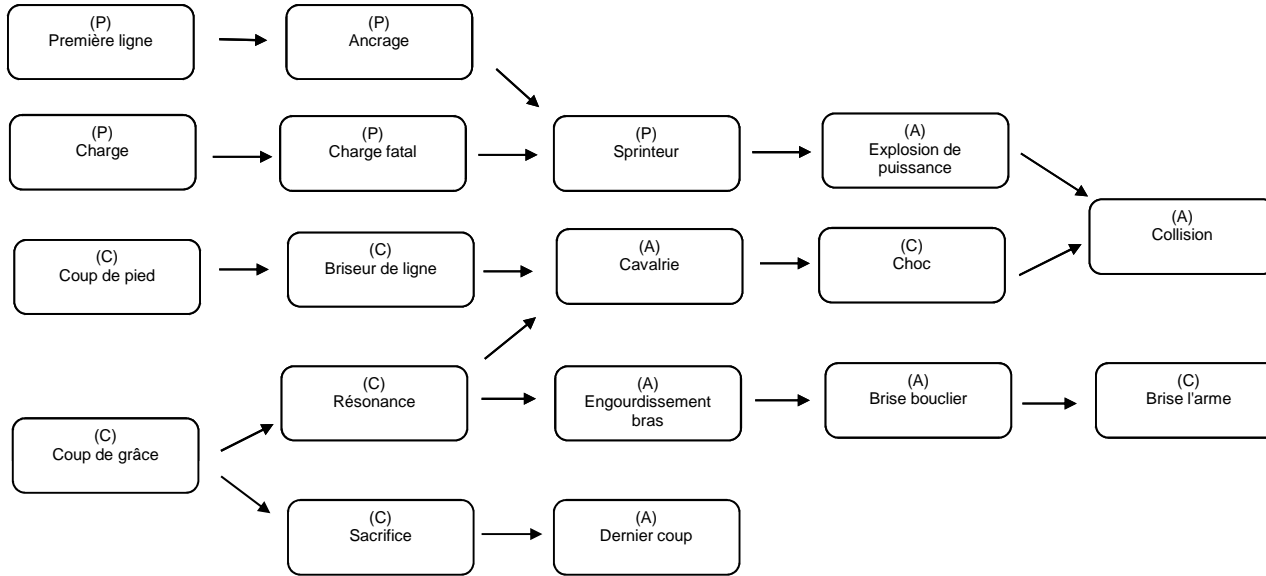

Puissance   Puissance   Puissance   Puissance   Puissance   Puissance   Puissance   Puissance   Puissance   Puissance   Puissance   Puissance