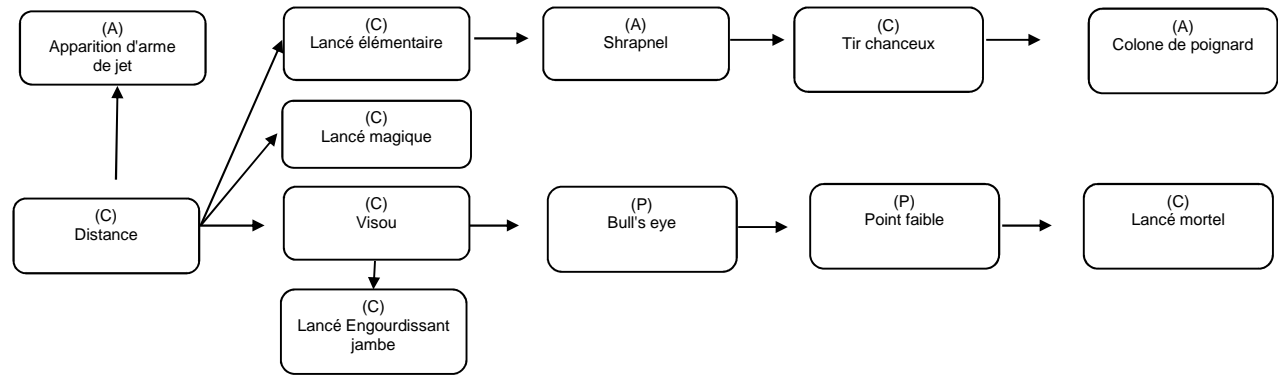

(C)=1xpar combat
ou 1x par 15 min

(A)= 1 Arcus pour activer

(P)=Permanent
Toujours actif

(M)=Maintenu par l'arcus investi
Cet Arcus ne peut être récupéré tant que
le pouvoir est actif. Pour pouvoir le récupérer au travers
la méditation
Vous devez enlevé l'effet en retouchant la cible

Distance Distance Distance Distance Distance Distance Distance Distance Distance Distance Distance

Protection Protection Protection Protection Protection Protection Protection Protection Protection Protection Protection