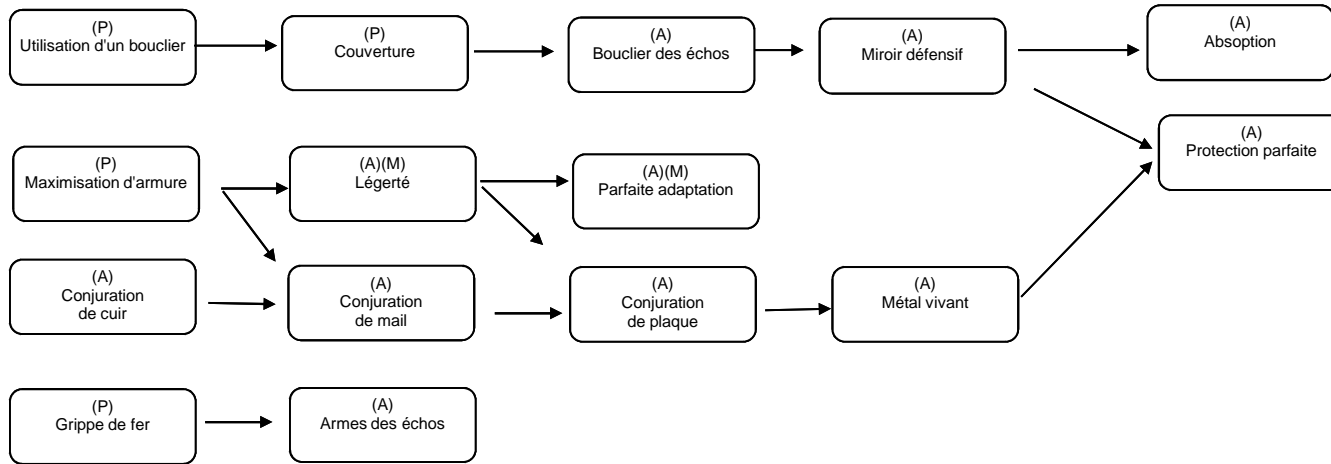

(C)=1xpar combat
ou 1x par 15 min

(A)= 1 Arcus pour activer

(P)=Permanent
Toujours actif

(M)=Maintenu par l'arcus investi
Cet Arcus ne peut être récupéré tant que
le pouvoir est actif. Pour pouvoir le récupérer au travers
la méditation
Vous devez enlevé l'effet en retouchant la cible

Distance Distance Distance Distance Distance Distance Distance Distance Distance Distance Distance

Protection Protection Protection Protection Protection Protection Protection Protection Protection Protection Protection