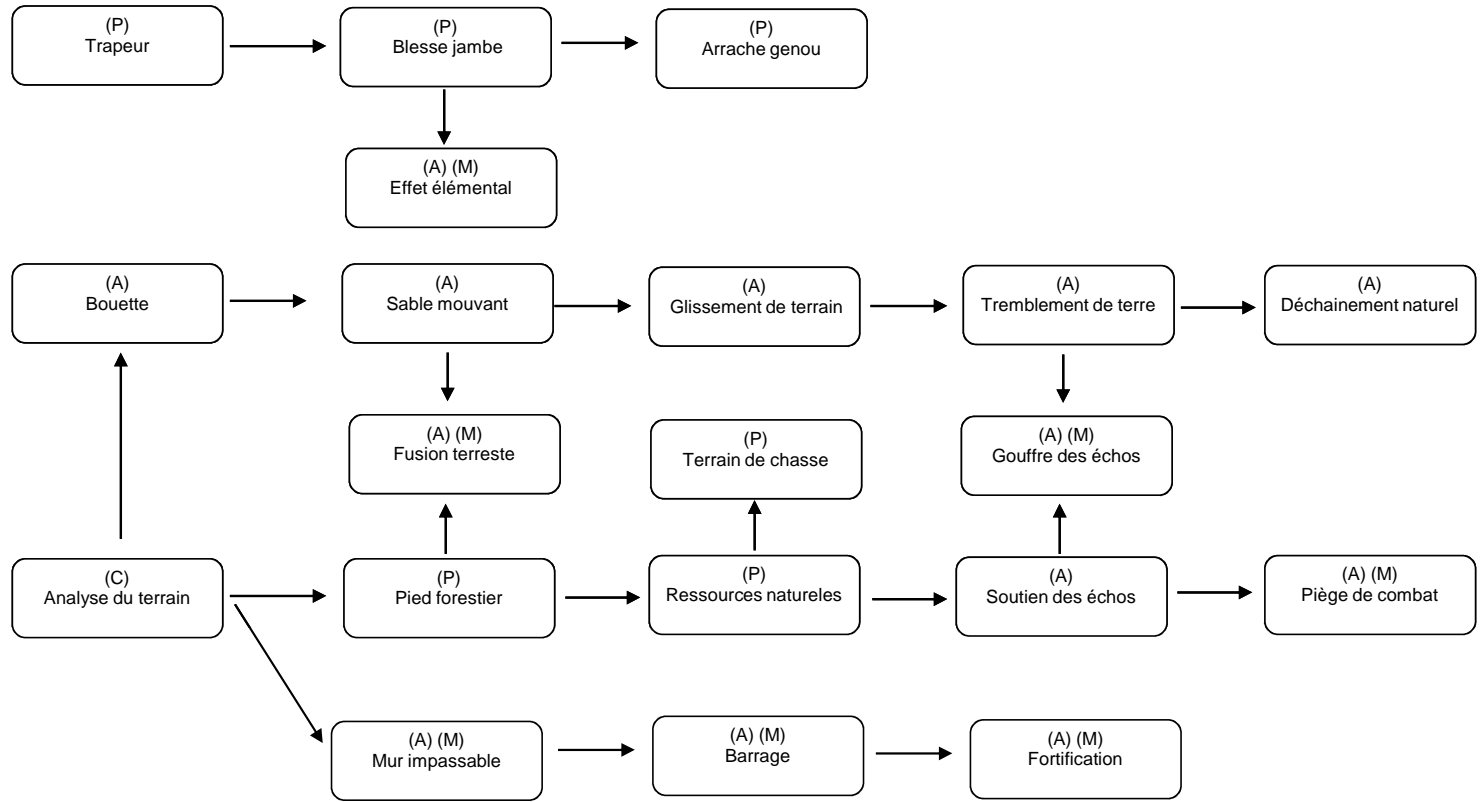

Surv Survie   Survie   Survie   Survie   Survie   Survie   Survie   Survie   Survie   Survie