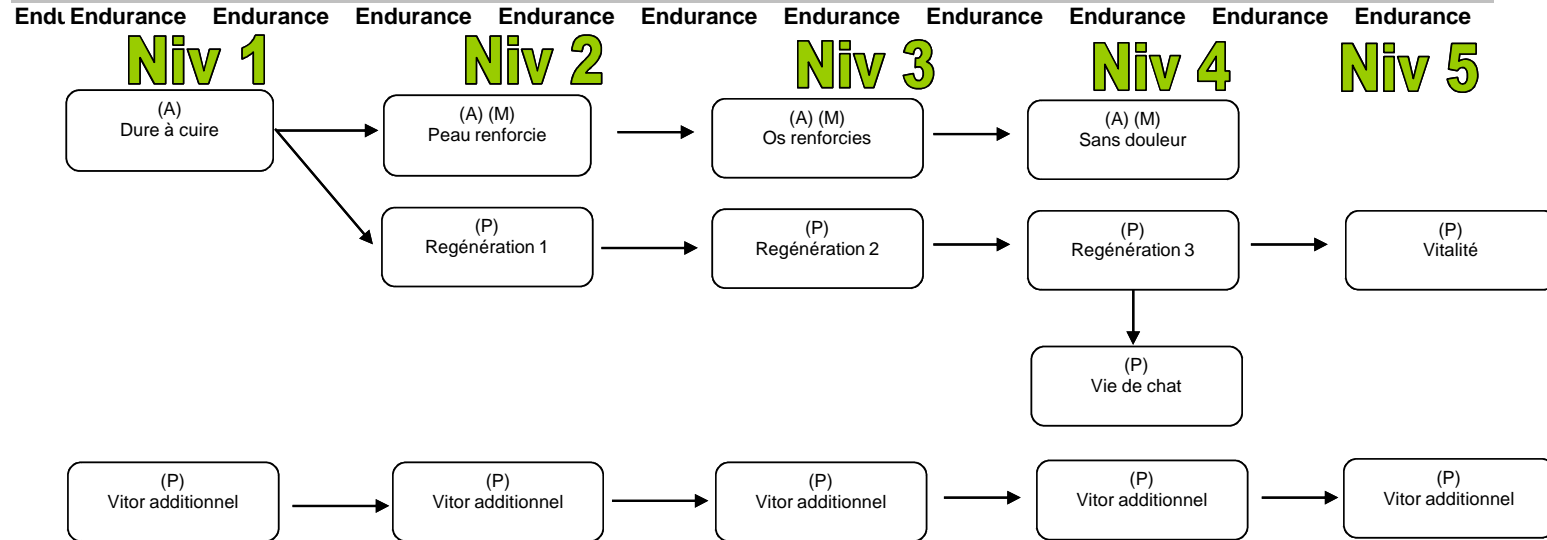

(C)=1xpar combat
ou 1x par 15 min

(A)= 1 Arcus pour activer
(P)=Permanent
Toujours actif

(M)=Maintenu par l'arcus investi
Cet Arcus ne peut être récupéré tant que
le pouvoir est actif. Pour pouvoir le récupérer au travers
la méditation
Vous devez enlevé l'effet en retouchant la cible