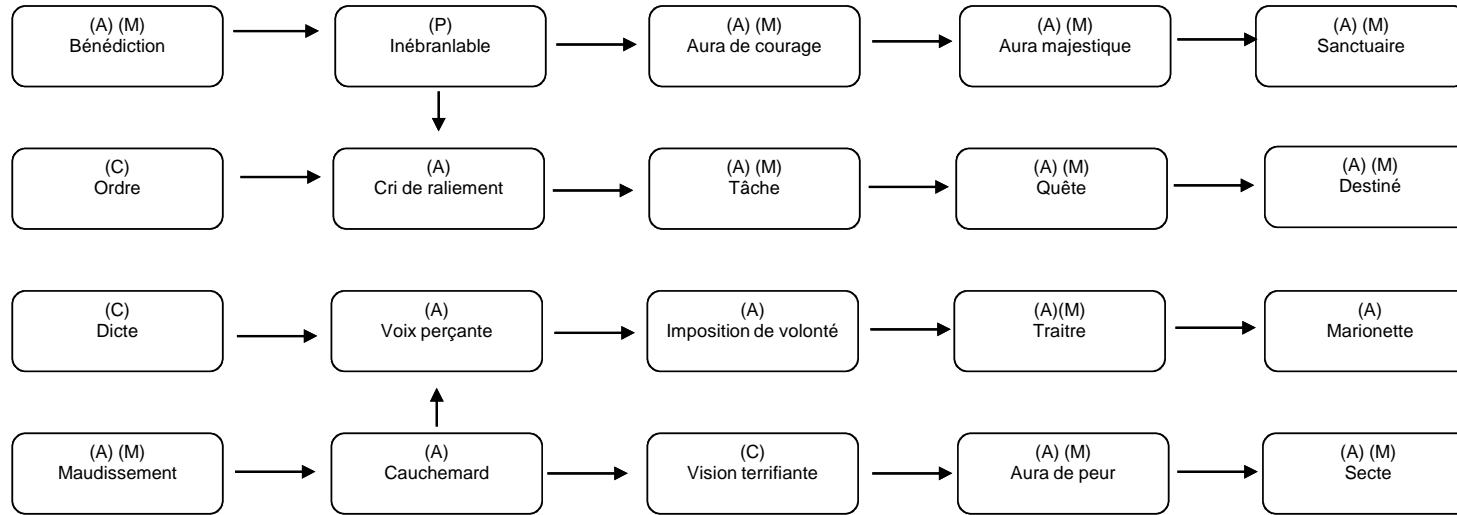

Prés Présence Présence Présence Présence Présence Présence Présence Présence Présence